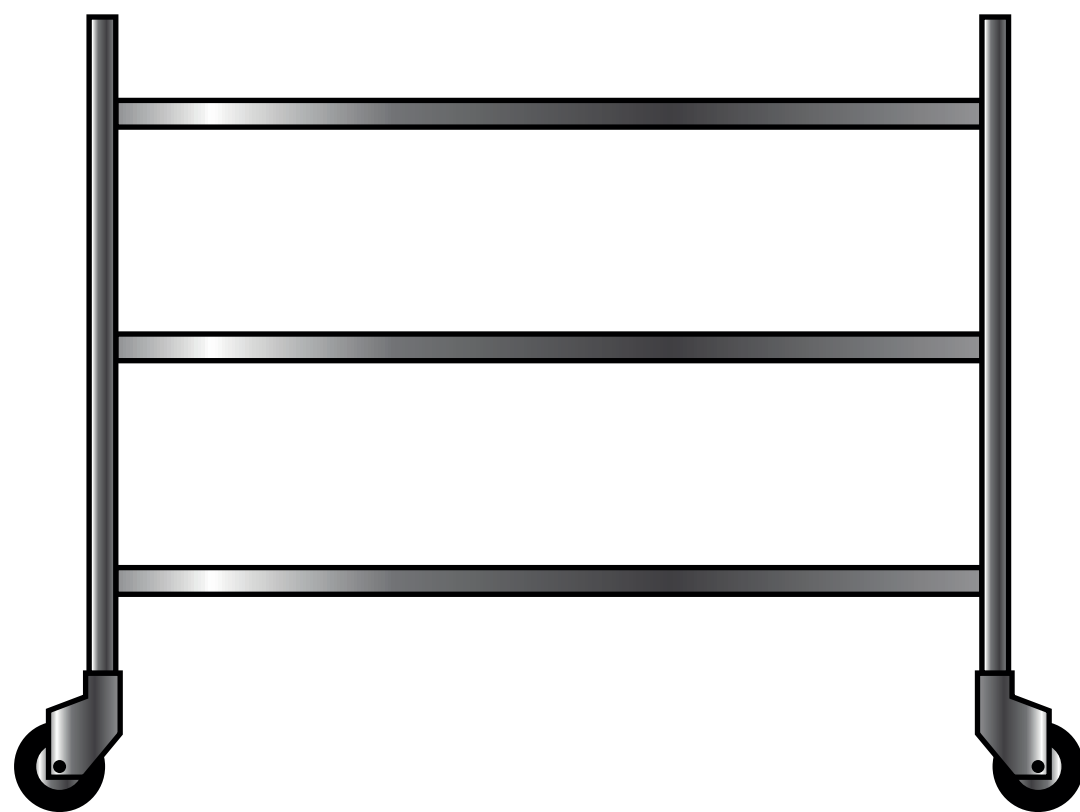

Ininox

CARRINHOS

CARRO AÇO INOX MULTIUSO - 90x85x45cm - 3 Prateleiras com Rodízios
Fabricamos sob medida. Solicite um orçamento - (67)99156-7656 / 3364-0688

Visão Lateral