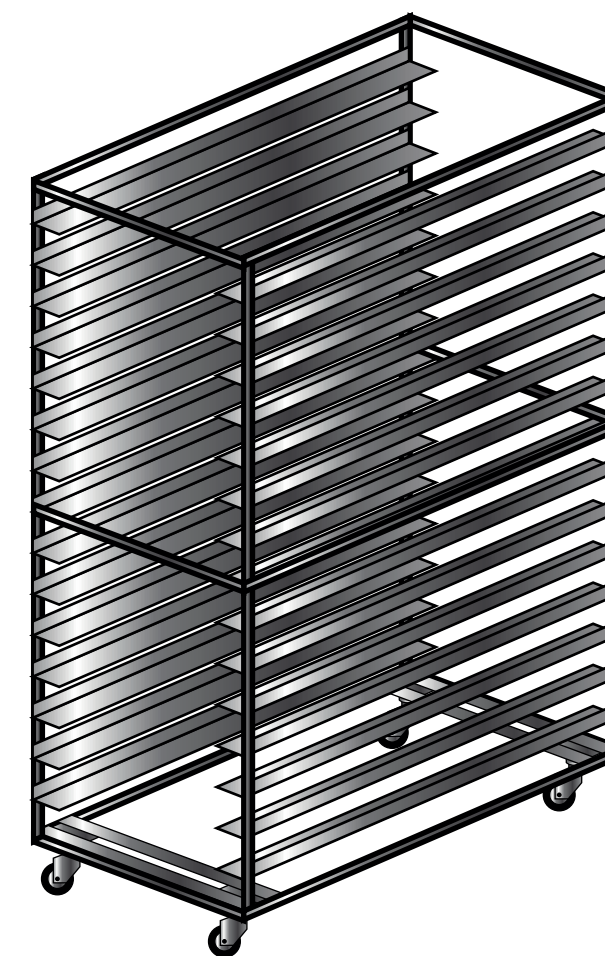

Perspectiva