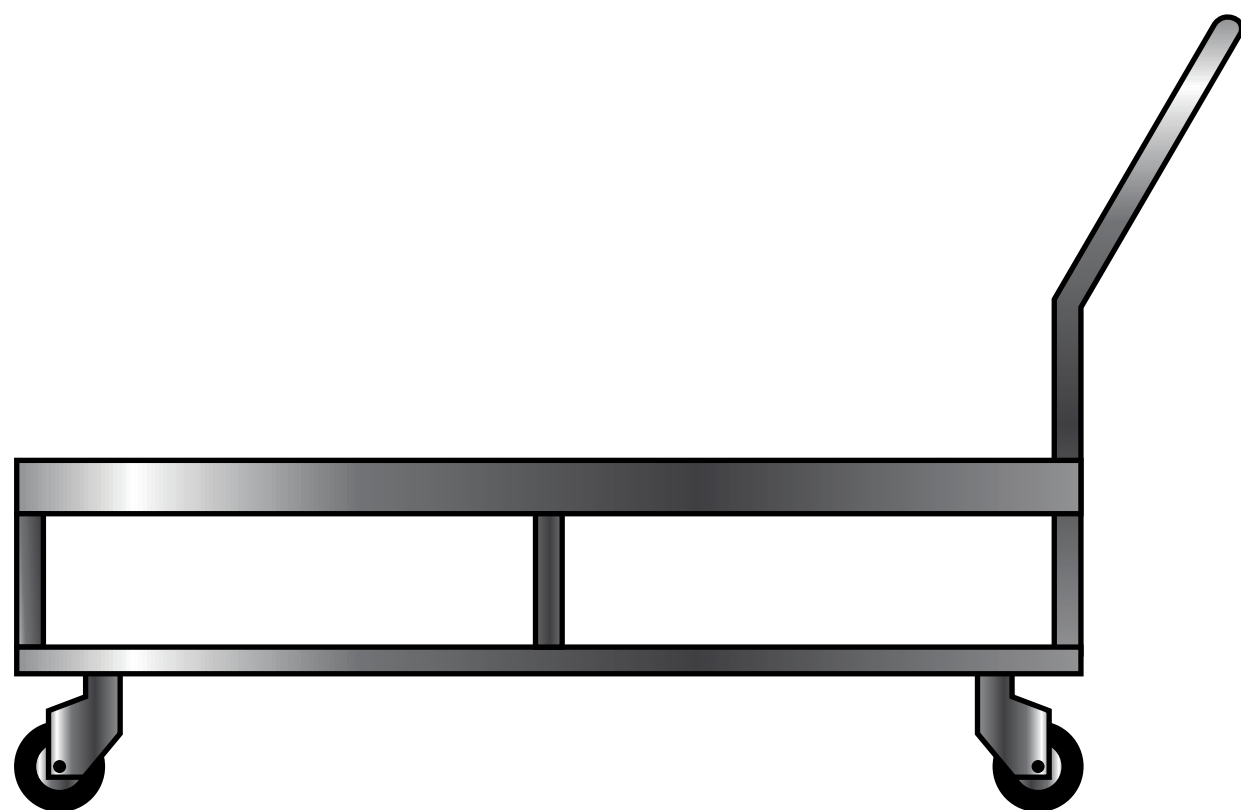

Ininox

CARRINHOS E ACESSÓRIOS

Ininox

CARRINHOS

CARRO PLATAFORMA BAIXA AÇO INOX - 90x53x66cm - Com Rodízios de 4" - Suporta 300kg
Fabricamos sob medida. Solicite um orçamento - (67)99156-7656 / 3364-0688

Visão Lateral

Visão Frontal

Perspectiva

Ininox

CARRINHOS

CARRO PLATAFORMA ELEVADA AÇO INOX - 90x53x66cm - Com Rodízios de 4" - Suporta 300kg
Fabricamos sob medida. Solicite um orçamento - (67)99156-7656 / 3364-0688

Visão Lateral