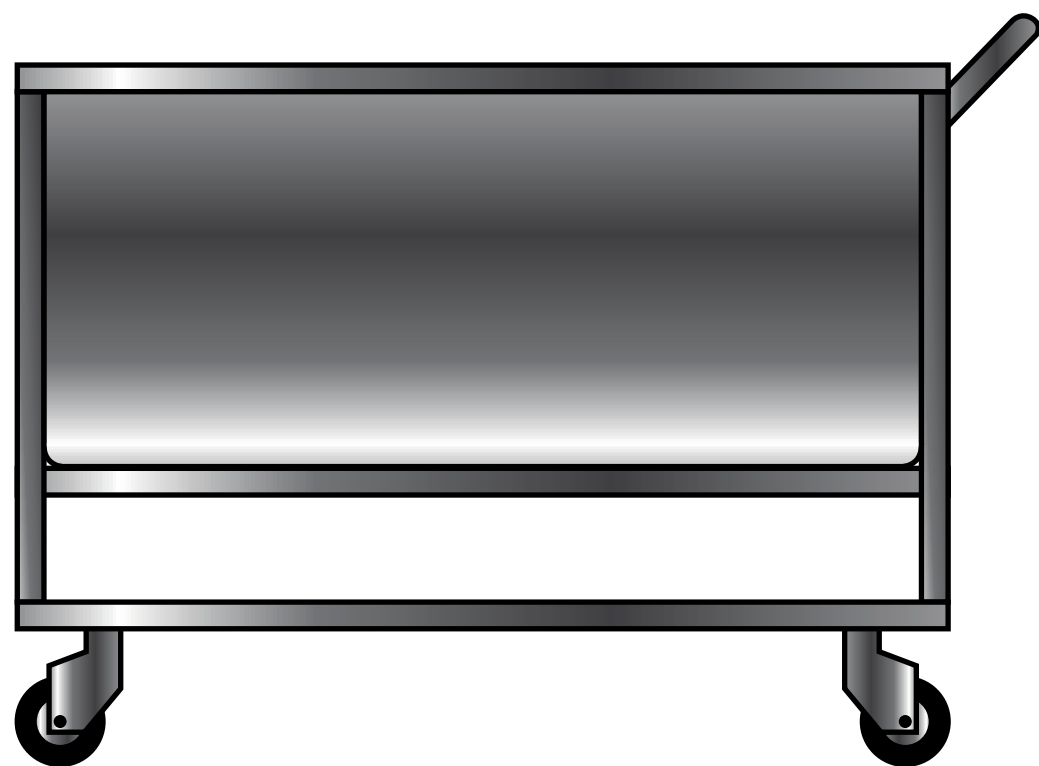

Visão Frontal

Perspectiva

Ininox

CARRINHOS

CARRO PLATAFORMA ELEVADA AÇO INOX - 90x53x66cm - Com Rodízios de 4" - Suporta 300kg
Fabricamos sob medida. Solicite um orçamento - (67)99156-7656 / 3364-0688

Visão Lateral

Visão Frontal

Perspectiva

Ininox

CARRINHOS

CARRO TANQUE AÇO INOX - 85x53x66cm - Com Rodízios de 4" - Suporta 300kg
Fabricamos sob medida. Solicite um orçamento - (67)99156-7656 / 3364-0688

Visão Lateral

Visão Frontal

Perspectiva

Ininox

CARRINHOS

CARRO BASE CAIXA PLÁSTICA AÇO INOX - 34x53x15cm - Com Rodízios de 4" - Suporta 300kg
Fabricamos sob medida. Solicite um orçamento - (67)99156-7656 / 3364-0688

Visão Lateral

Visão Frontal