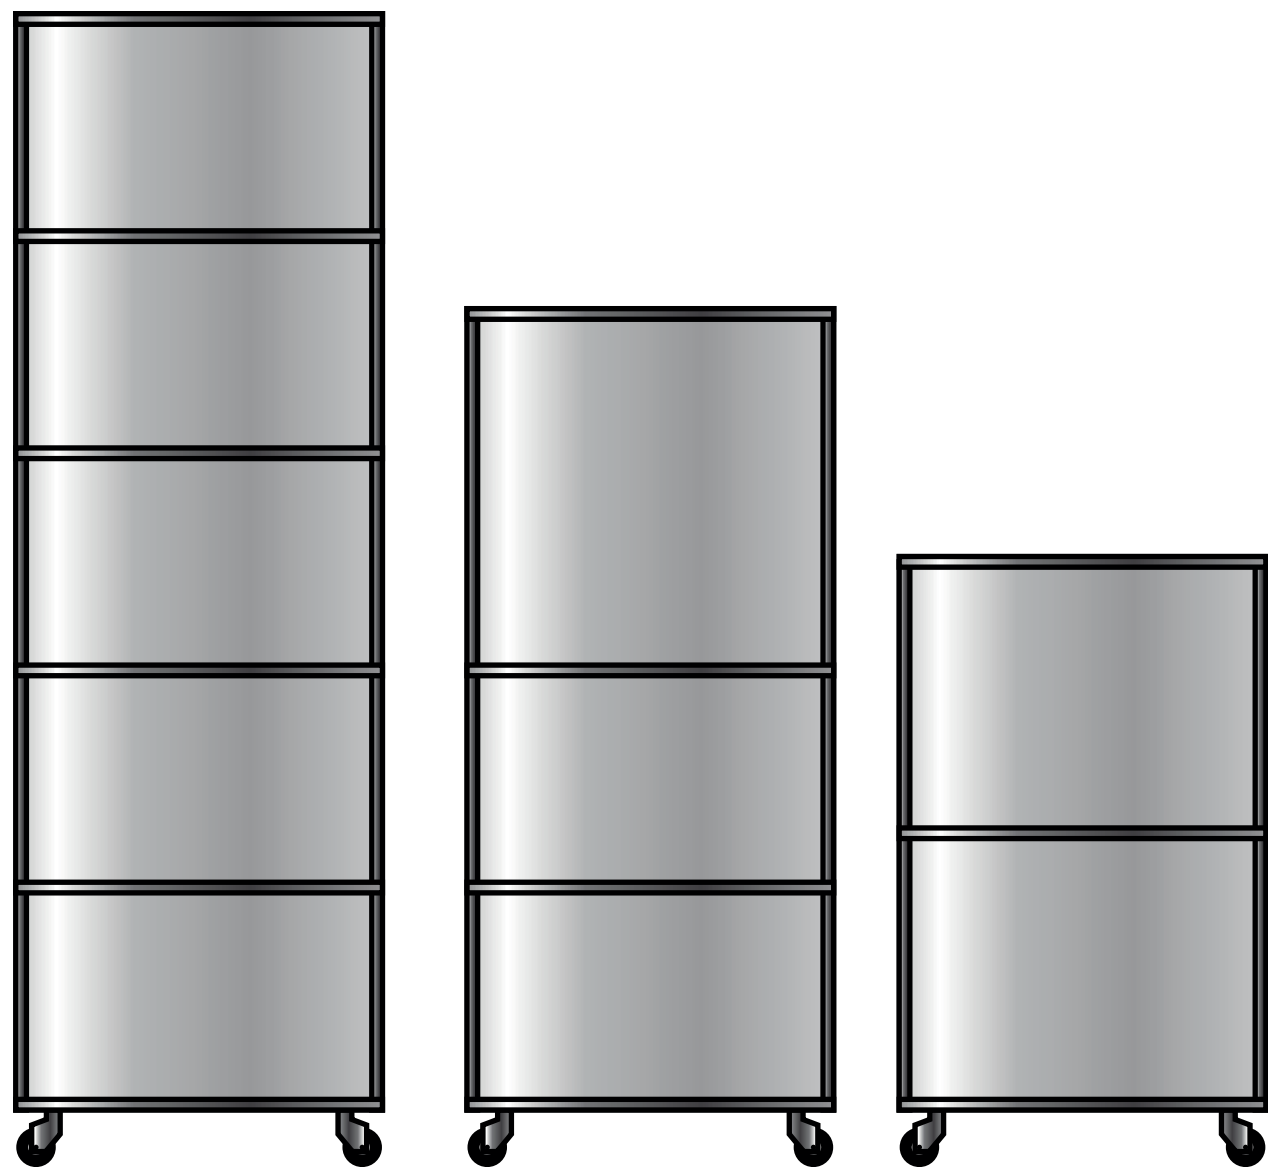

Ininox

CARRINHOS

ARARA CABIDEIRO E EXPOSITOR AÇO INOX - 180x60x180cm

Fabricamos sob medida. Solicite um orçamento - (67)99156-7656 / 3364-0688

Visão Frontal

Visão Lateral

Perspectiva

Ininox

CARRINHOS

CARRO ESTANTE AÇO INOX MULTIUSO - 50x50x200cm - 3 a 5 Despensas com Rodízios
Fabricamos sob medida. Solicite um orçamento - (67)99156-7656 / 3364-0688

Visão Frontal

Visão Lateral

Perspectiva

Ininox