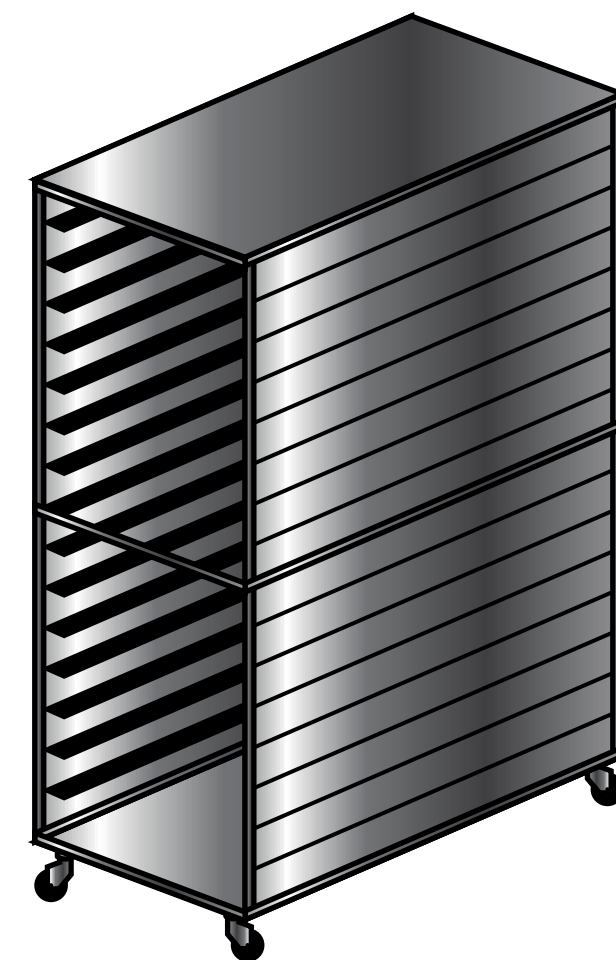

Perspectiva