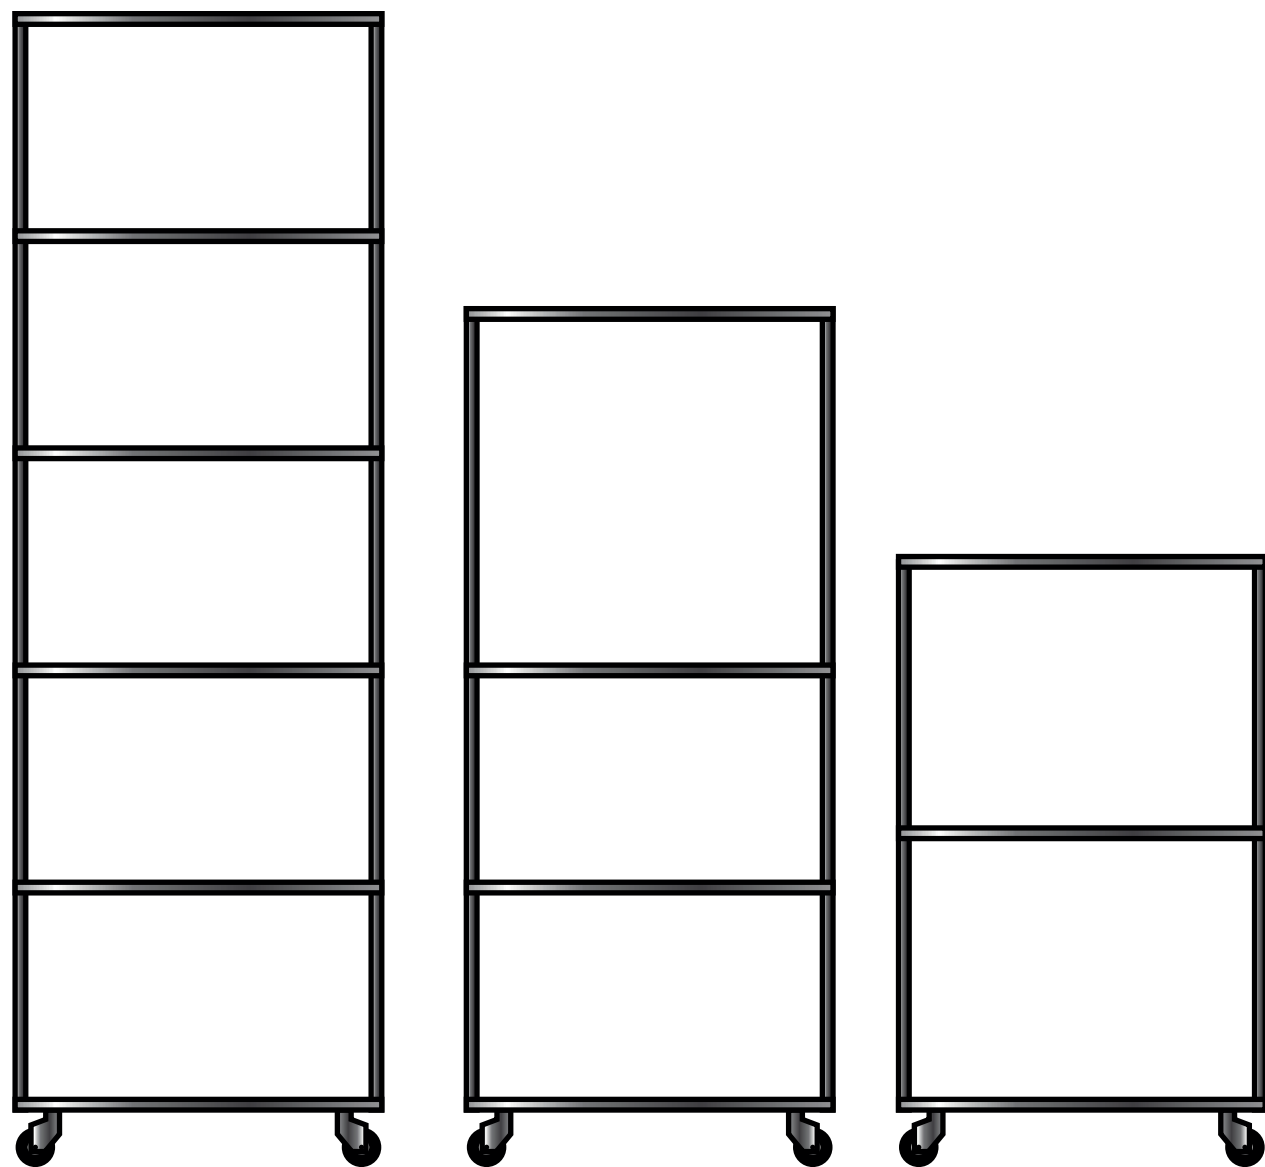

Ininox

CARRINHOS

CARRO ESTANTE VAZADO AÇO INOX MULTIUSO - 50x50x200cm - 3 a 5 Despensas com Rodízios
Fabricamos sob medida. Solicite um orçamento - (67)99156-7656 / 3364-0688

Visão Frontal