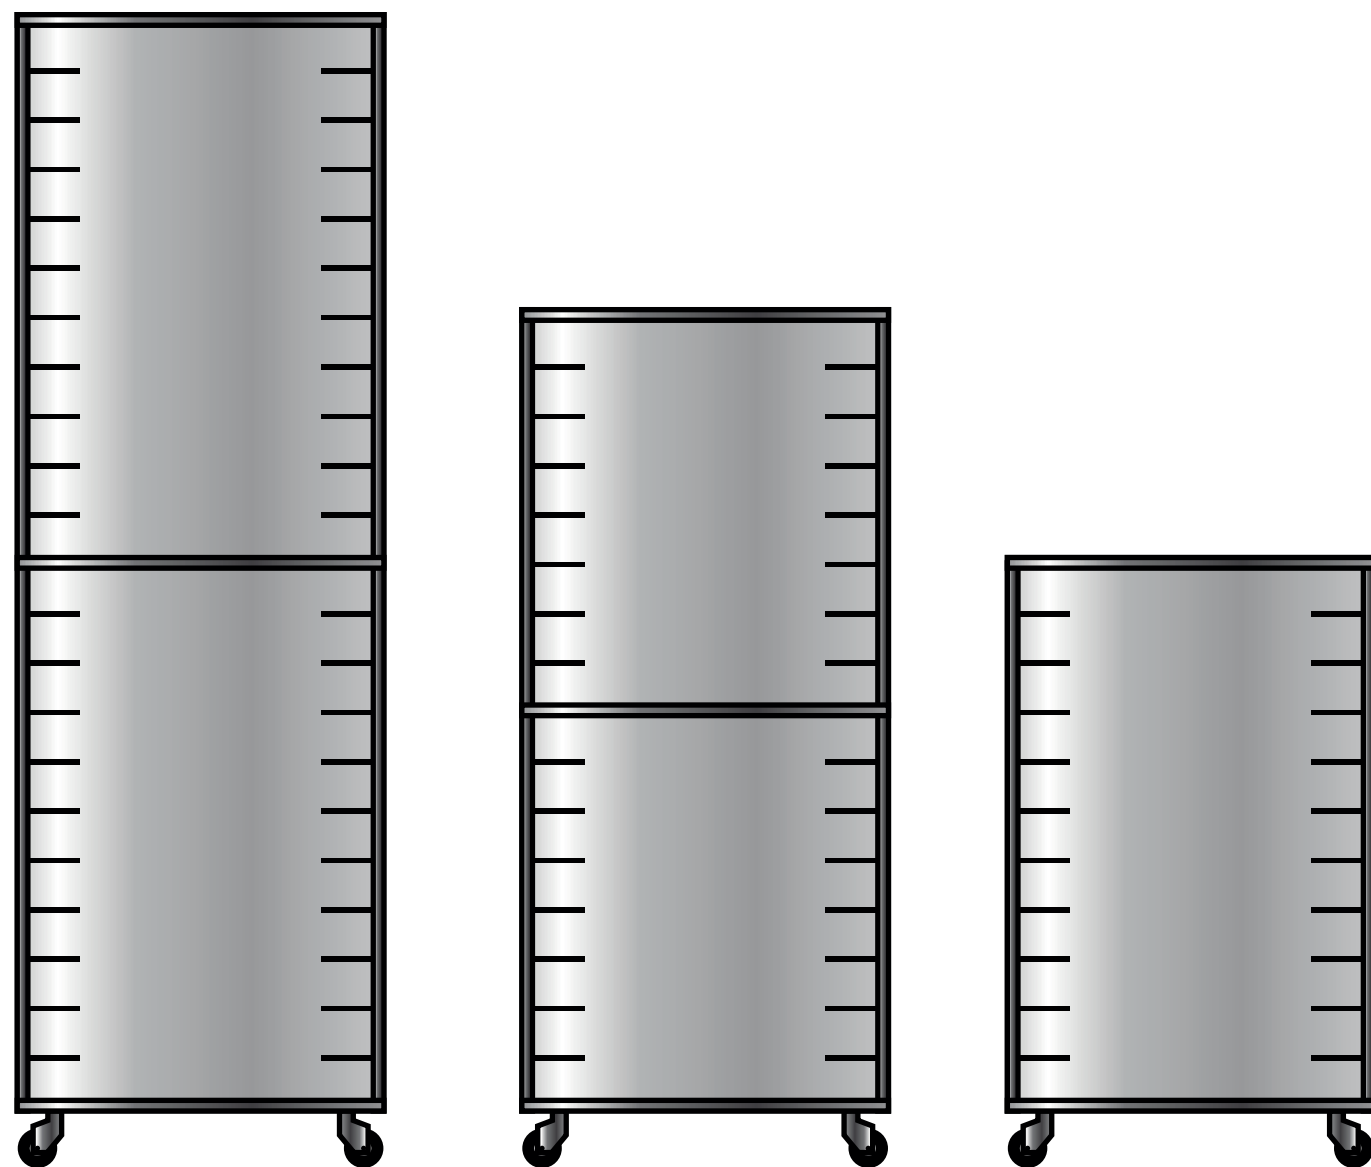

CARRO FRUTEIRA AÇO INOX - 90x85x45cm - 3 Prateleiras com Rodízios
Fabricamos sob medida. Solicite um orçamento - (67)99156-7656 / 3364-0688

Visão Lateral

Visão Frontal

Perspectiva

Ininox

CARRINHOS

CARRO GAVETEIRO AÇO INOX MULTIUSO - 50x70x200cm - 10, 15 ou 20 Gavetas com Rodízios
Fabricamos sob medida. Solicite um orçamento - (67)99156-7656 / 3364-0688