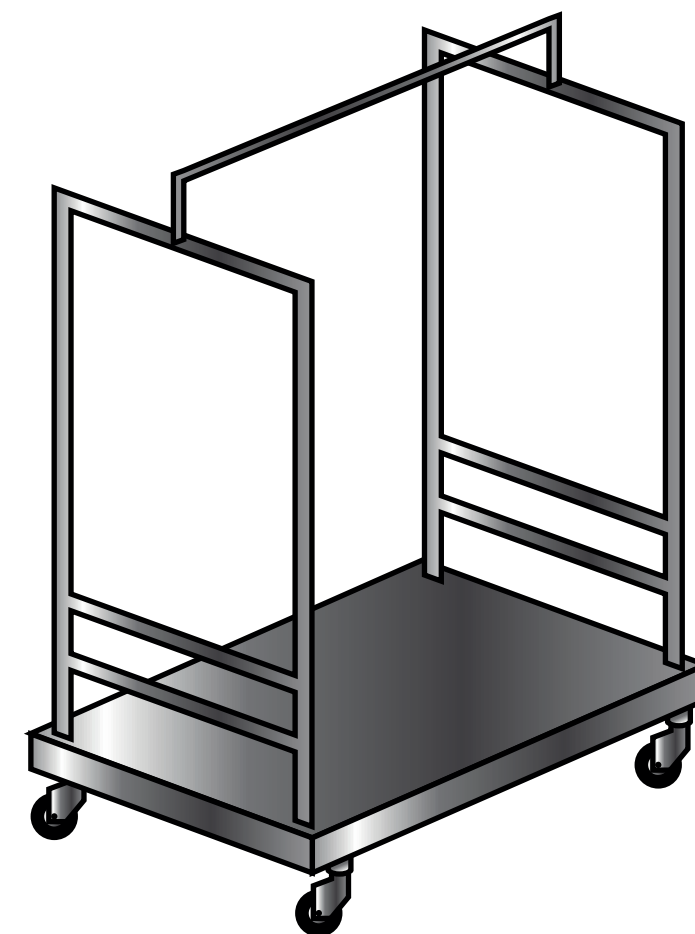

Perspectiva