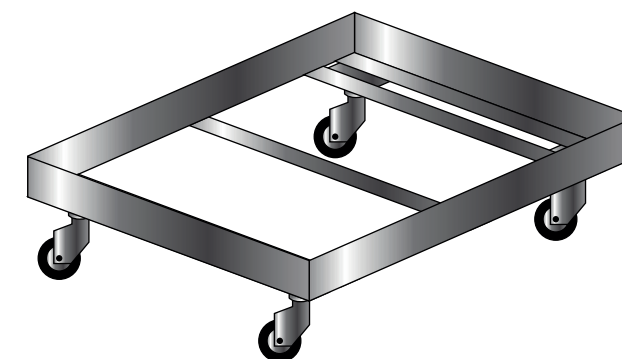

Visão Frontal

Perspectiva

Ininox

CARRINHOS

CARRO PLATAFORMA ELEVADA AÇO INOX - 90x53x66cm - Com Rodízios de 4" - Suporta 300kg
Fabricamos sob medida. Solicite um orçamento - (67)99156-7656 / 3364-0688

Visão Lateral

Visão Frontal

Perspectiva

Ininox

CARRINHOS

CARRO TANQUE AÇO INOX - 85x53x66cm - Com Rodízios de 4" - Suporta 300kg
Fabricamos sob medida. Solicite um orçamento - (67)99156-7656 / 3364-0688

Visão Lateral

Visão Frontal

Perspectiva

Ininox

CARRINHOS

CARRO BASE CAIXA PLÁSTICA AÇO INOX - 34x53x15cm - Com Rodízios de 4" - Suporta 300kg
Fabricamos sob medida. Solicite um orçamento - (67)99156-7656 / 3364-0688

Visão Lateral

Visão Frontal

Perspectiva

Ininox

CARRINHOS

CARRO AÇO INOX MULTIUSO - 90x85x45cm - 2 Prateleiras com Rodízios
Fabricamos sob medida. Solicite um orçamento - (67)99156-7656 / 3364-0688

Visão Lateral

Visão Frontal

Perspectiva